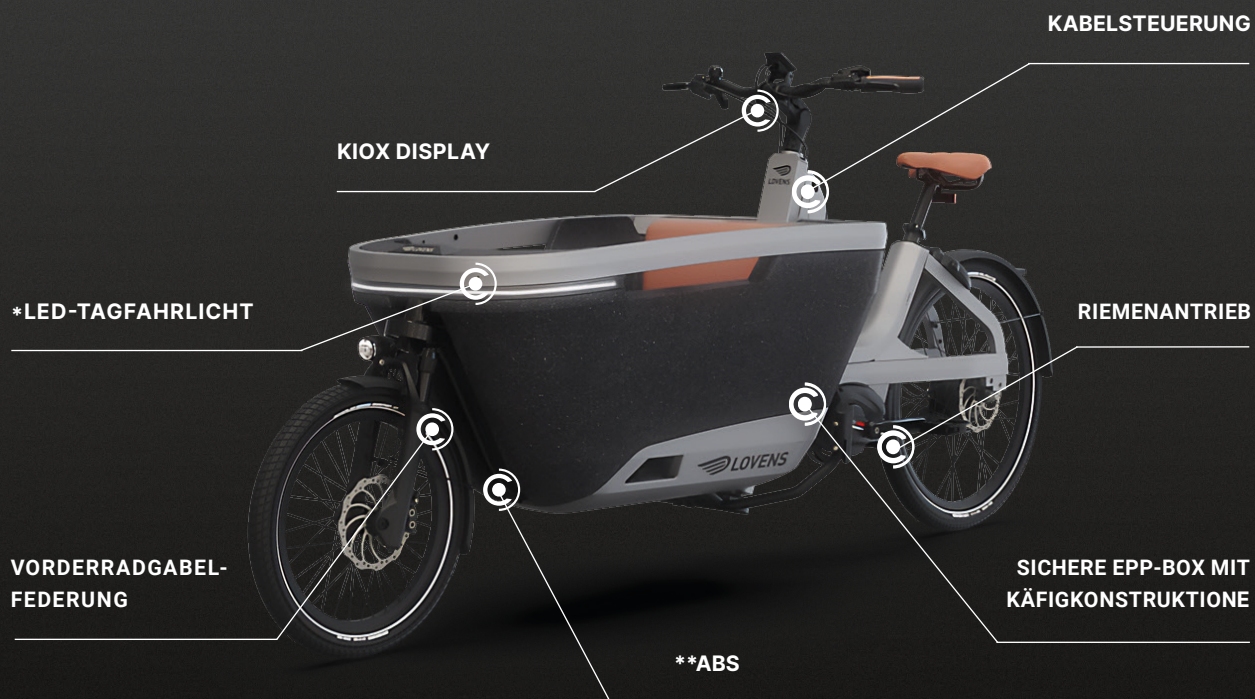

Lovens Explorer

Fließende Linien, ikonisches Design und hohe Qualität:
Entworfen für den täglichen Gebrauch und sorglosen Spaß.

► Länge 260 cm | Breite 70 cm | Hoogte 105 cm

► Farbauswahl: Rahmen Farbe | Styling Kit (innen): |

► * Wir bieten eine große Auswahl an Zubehör, wie z.B. das LED-Tagfahrlicht.

► ** Die Lovens Explorer S75 und S85 sind mit ABS erhältlich.

 [LOVENSBIKES.COM](https://lovensbikes.com)