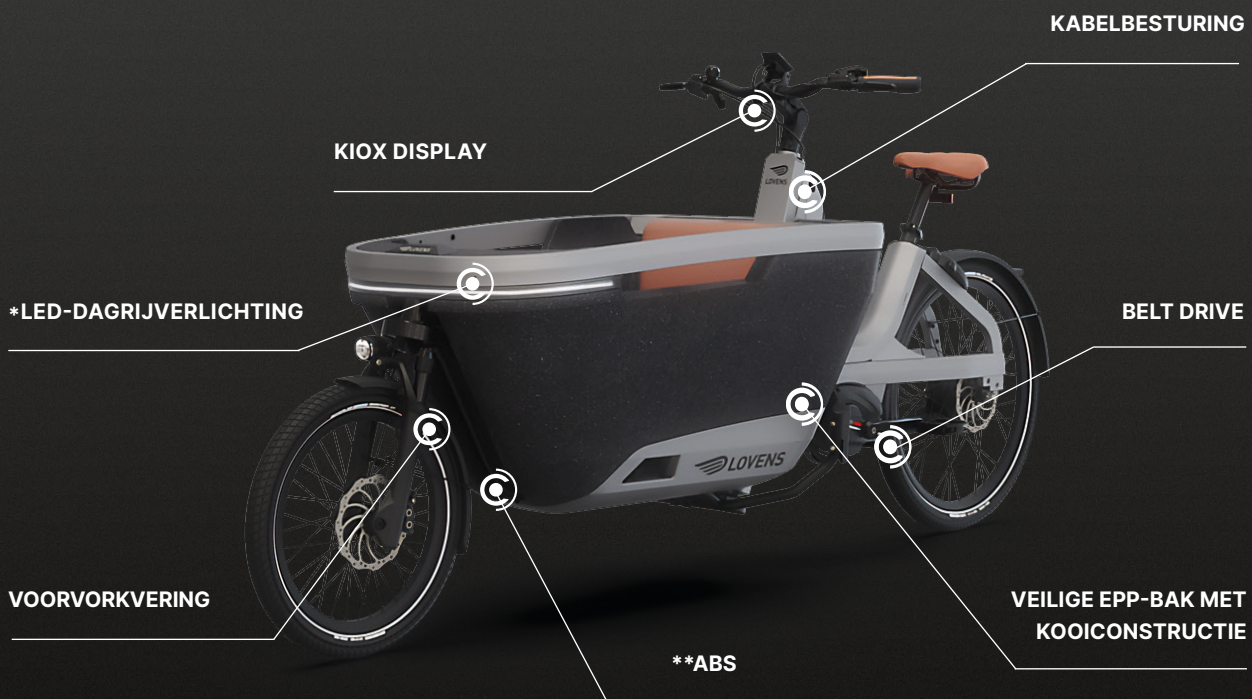

Lovens Explorer

Vloeiende lijnen, iconisch design en hoge kwaliteit:
ontworpen voor dagelijks gebruik en zorgeloos plezier.

► Lengte 260 cm | Breedte 70 cm | Hoogte 105 cm

► Kleurkeuze styling: Framekleur   Styling kit (interieur):  

► * We bieden een ruim assortiment van accessoires, zoals de LED-dagrijsverlichting.

► ** De Lovens Explorer S75 en S85 zijn beschikbaar met ABS.

 [LOVENSBIKES.COM](https://lovensbikes.com)