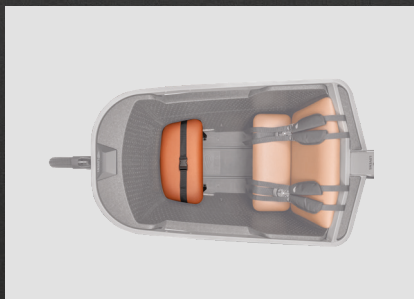

Couleur du cadre Kit de stylage

Dimensions 260 cm | Largeur 70 cm | Hauteur 105 cm

LOVENS

LOVE TO GO BEYOND

Liste de prix Accessoires Lovens

Box Cover
119,95 €

Protection de pluie
359,95 €

Housse de pluie vélo
149,95 €