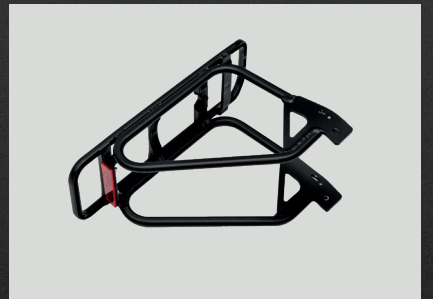

## Prijslijst Lovens Accessoires

**Box Cover**  
€ 119,95

**Regenhuif**  
€ 359,95

**Regenhoes**  
€ 149,95

**Voorbankje**  
€ 179,95

**Maxi-Cosi adapterset**  
€ 149,95

**Lovens Bagagedrager**  
€ 99,95

**LED dagrijverlichting**  
€ 129,95