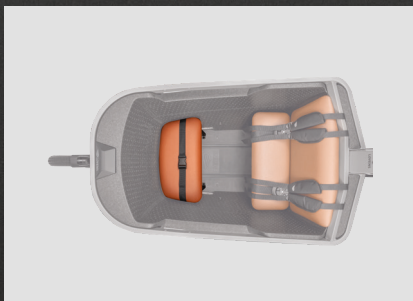

Abmessungen 260 cm | Breite 70 cm | Höhe 105 cm

LOVENS

LOVE TO GO BEYOND

Lovens Zubehör Preisliste

Box Cover
119,95 €

Regenhaube
359,95 €

Bike Cover
149,95 €

Vordersitzbank
179,95 €