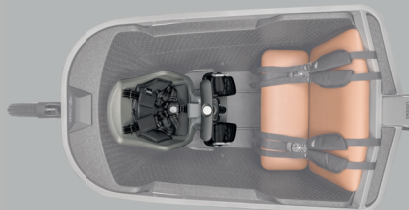

359,95 €

Schütze deine Kinder und andere wertvolle Fracht vor Regen.

Fahrrad-Cover

149,95 €

Schütze dein Lovens Explorer mit unserem Fahrrad-Cover vor Wind & Wetter.

Maxi-Cosi Adapter-Set

149,95 €

Befestige einen Maxi-Cosi sicher in deinem Lovens.