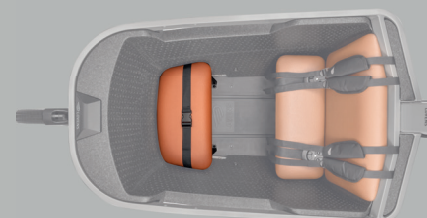

## Lovens Bagagedrager

€ 99,95

Vervoer tot 27 kg extra bagage met de MIK HD bagagedrager.